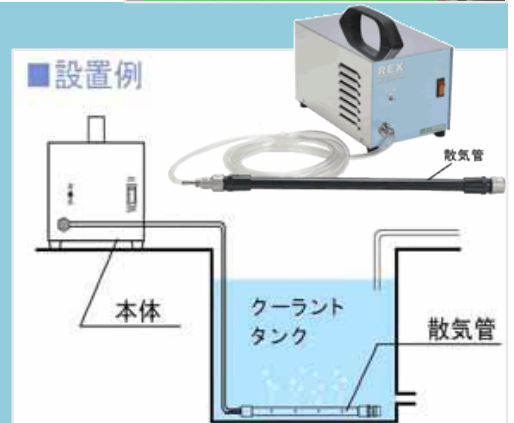

グリーン色で清潔な印象に…

～ひとこと～

夏です。祭りの季節です。製造業を中心とした景気もワッショイ・ワッショイなお祭りの様に盛り上げていきましょう！
最近感じてるのですが、夏のタ立って無くなりましたよね？ゲリラの様な降り方ばかりで…。日常の中で日常を忘れた
ような…。悲しいけどこれって温暖化なんですよ。ジメツとしてるのは盆地の夏だけで十分ですよ。ユニバーサル(普
遍的)な柔軟さを持ちつつも、やるなタルイシ！！って言われるようにがんばります。